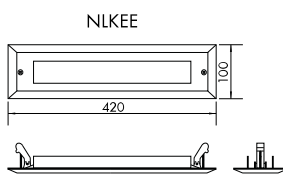

Dimensions (mm)

Descriere	Cod comandă
Ramă de montaj pentru KX KE + m. ERT-LED	NLKXE-EB