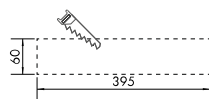

Dimensions (mm)

Descriere	Cod comandă
Ramă de montaj pentru KX KE + m. ERT-LED	NLKXE-EB